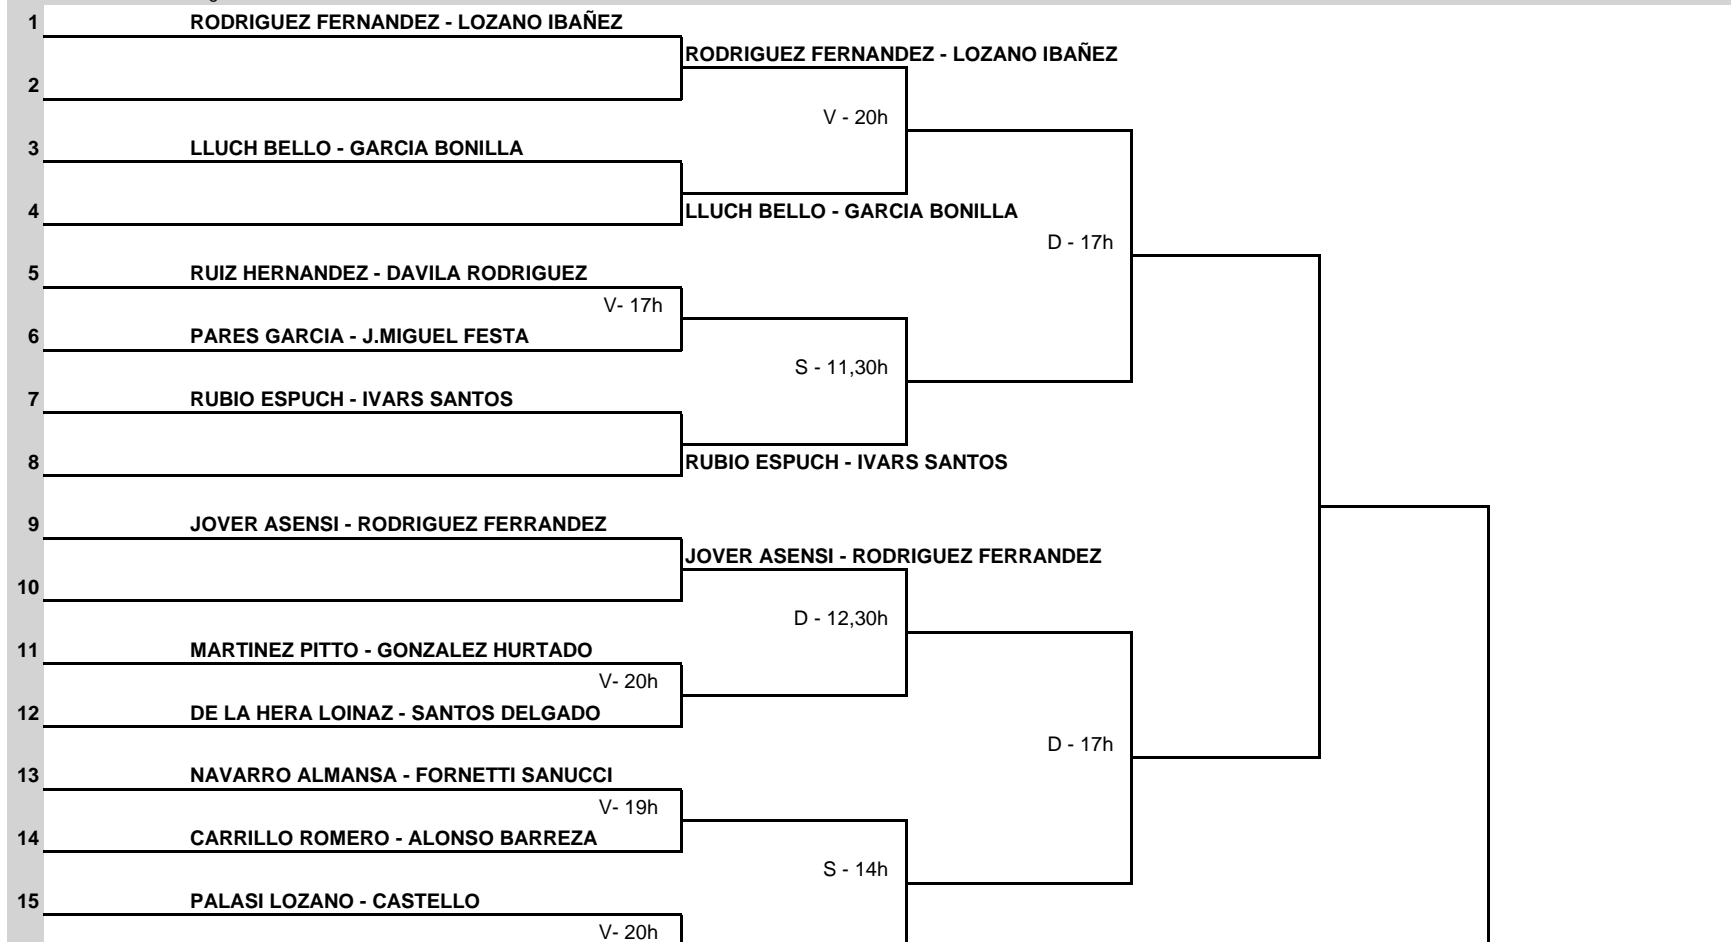

# STADIO BRONCE

SEMANA DE	CLUB	CATEGORIA	ESTRELLAS	JUEZ ARBITRO FEP
25/02/2010	DEPORTIVO STADIO ALICANTE	2ª CAT.CABALLEROS	0	

C.S. Jugadores

Ranking	#	Cabezas de Serie		
	13	RUIZ - RUIZ	72	SORTEADOS L.L.:
	14	RODRIGU - LOZANO	72	

	15	JOVER - RODRIGU	72	
	16	LAFUENT - LAFUENT	72	
				Firma Juez-Arbitro FEP