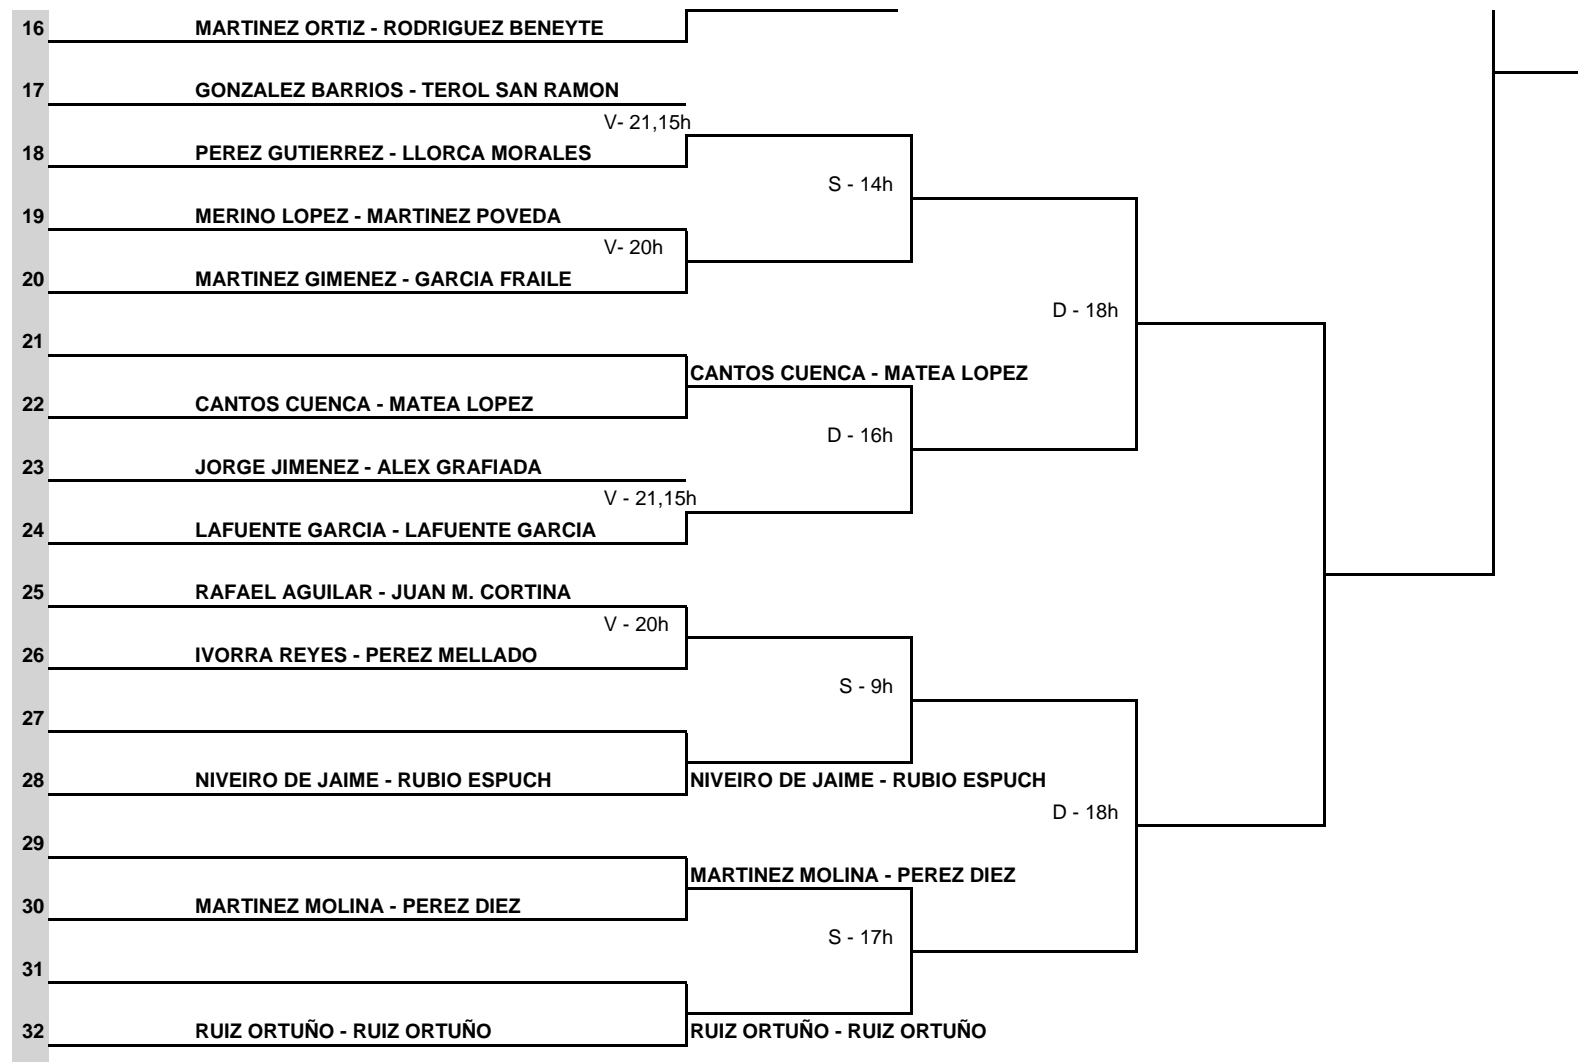

# STADIO BRONCE

SEMANA DE	CLUB	CATEGORIA	ESTRELLAS	JUEZ ARBITRO FEP
25/02/2010	DEPORTIVO STADIO ALICANTE	2ª CAT.CABALLEROS	0	

C.S. Jugadores

Ranking	#	Cabezas de Serie		
	13	RUIZ - RUIZ	72	SORTEADOS L.L.:
	14	RODRIGU - LOZANO	72	

	15	JOVER - RODRIGU	72	
	16	LAFUENT - LAFUENT	72	
				Firma Juez-Arbitro FEP